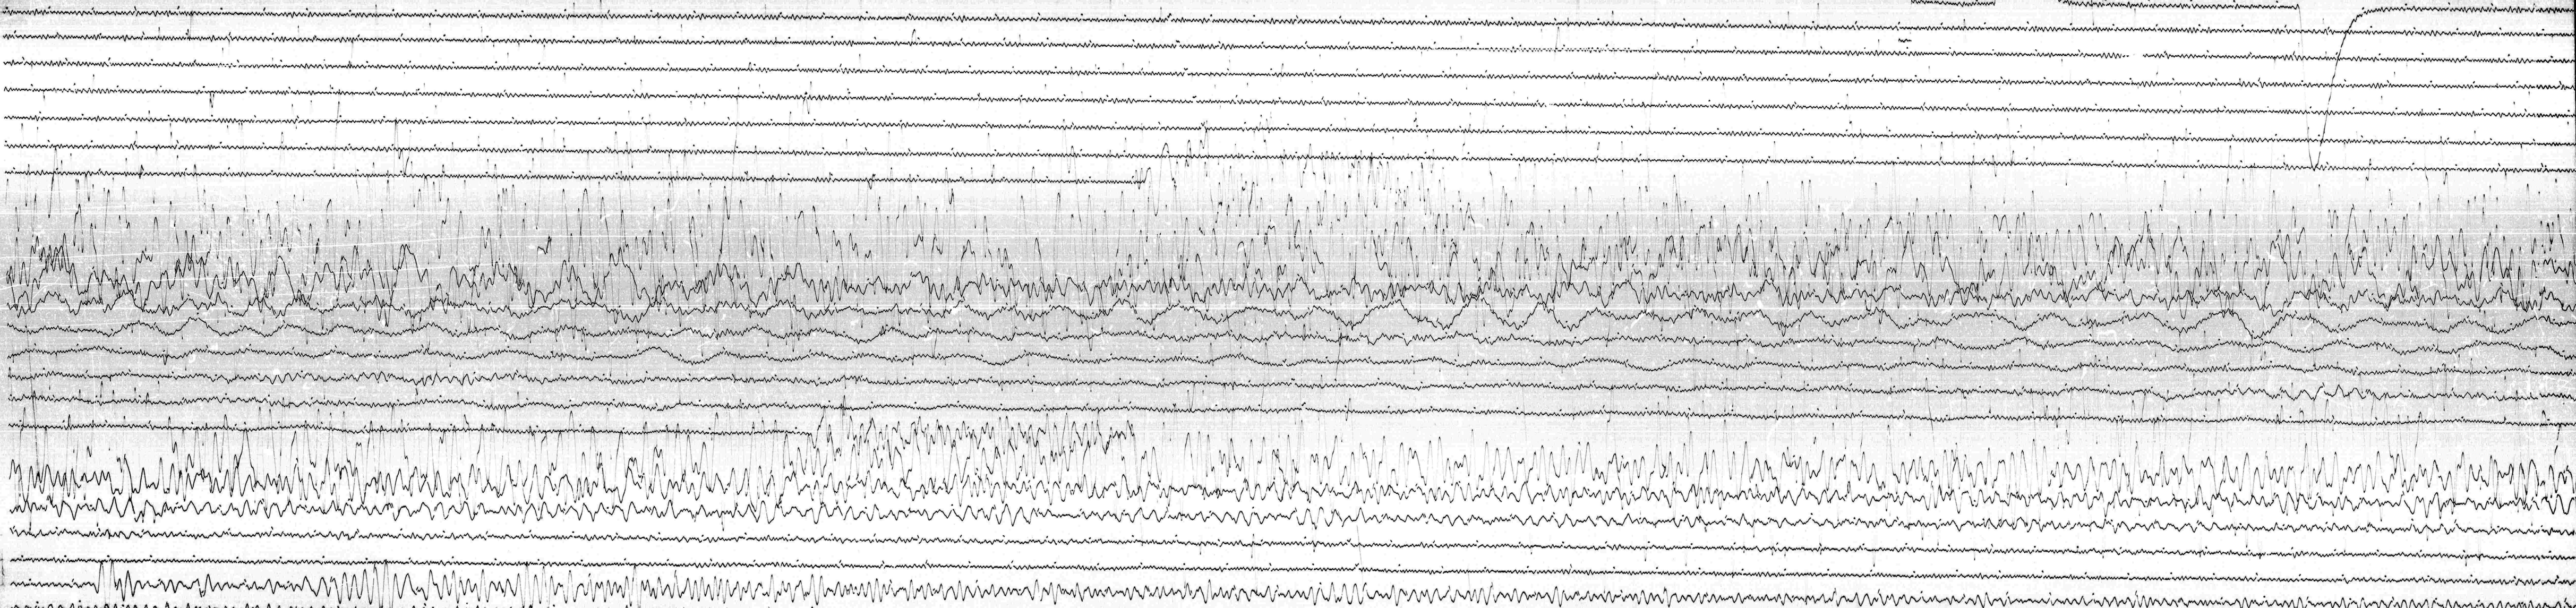

MAY 15 1968

MAY 16 1968

KIP	N/S	750	0.4	0.097
15 MAY 68	1818	1050	0	1806
16 MAY 68	1806	1020	0	1805

15 100

N