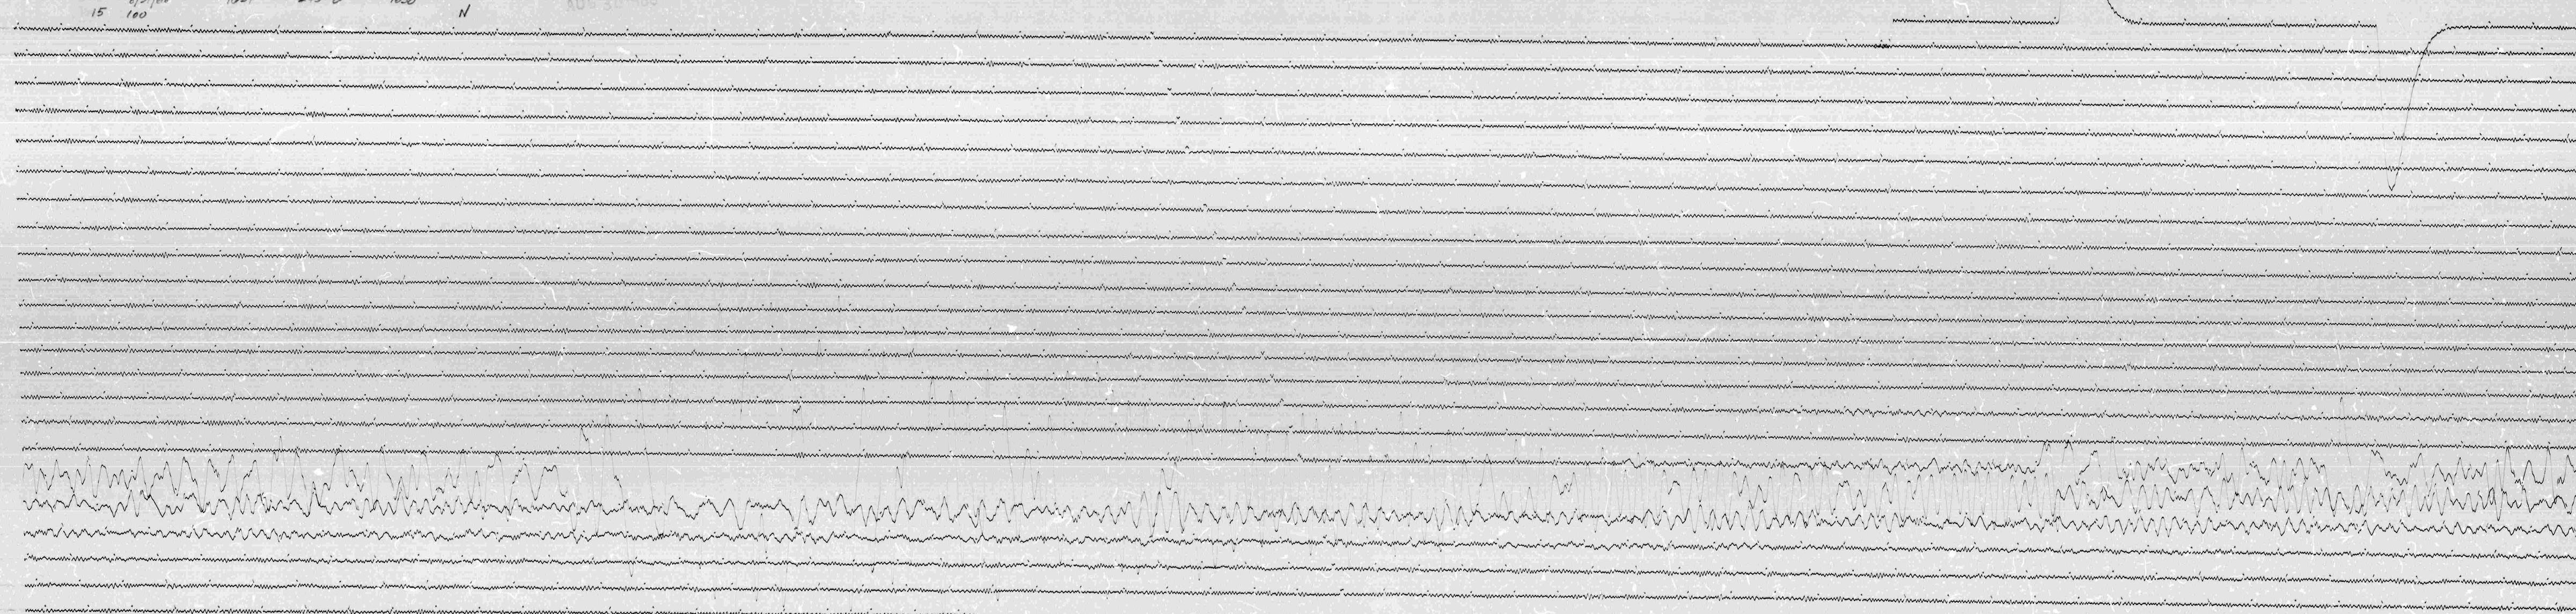

KIP N-5 750 0.40 0.097
8/30/68 1817 -290 0 1810
8/31/68 1651 -245 0 1650
15 100 N

AUG 30 1968

MP
L.P.-5.5