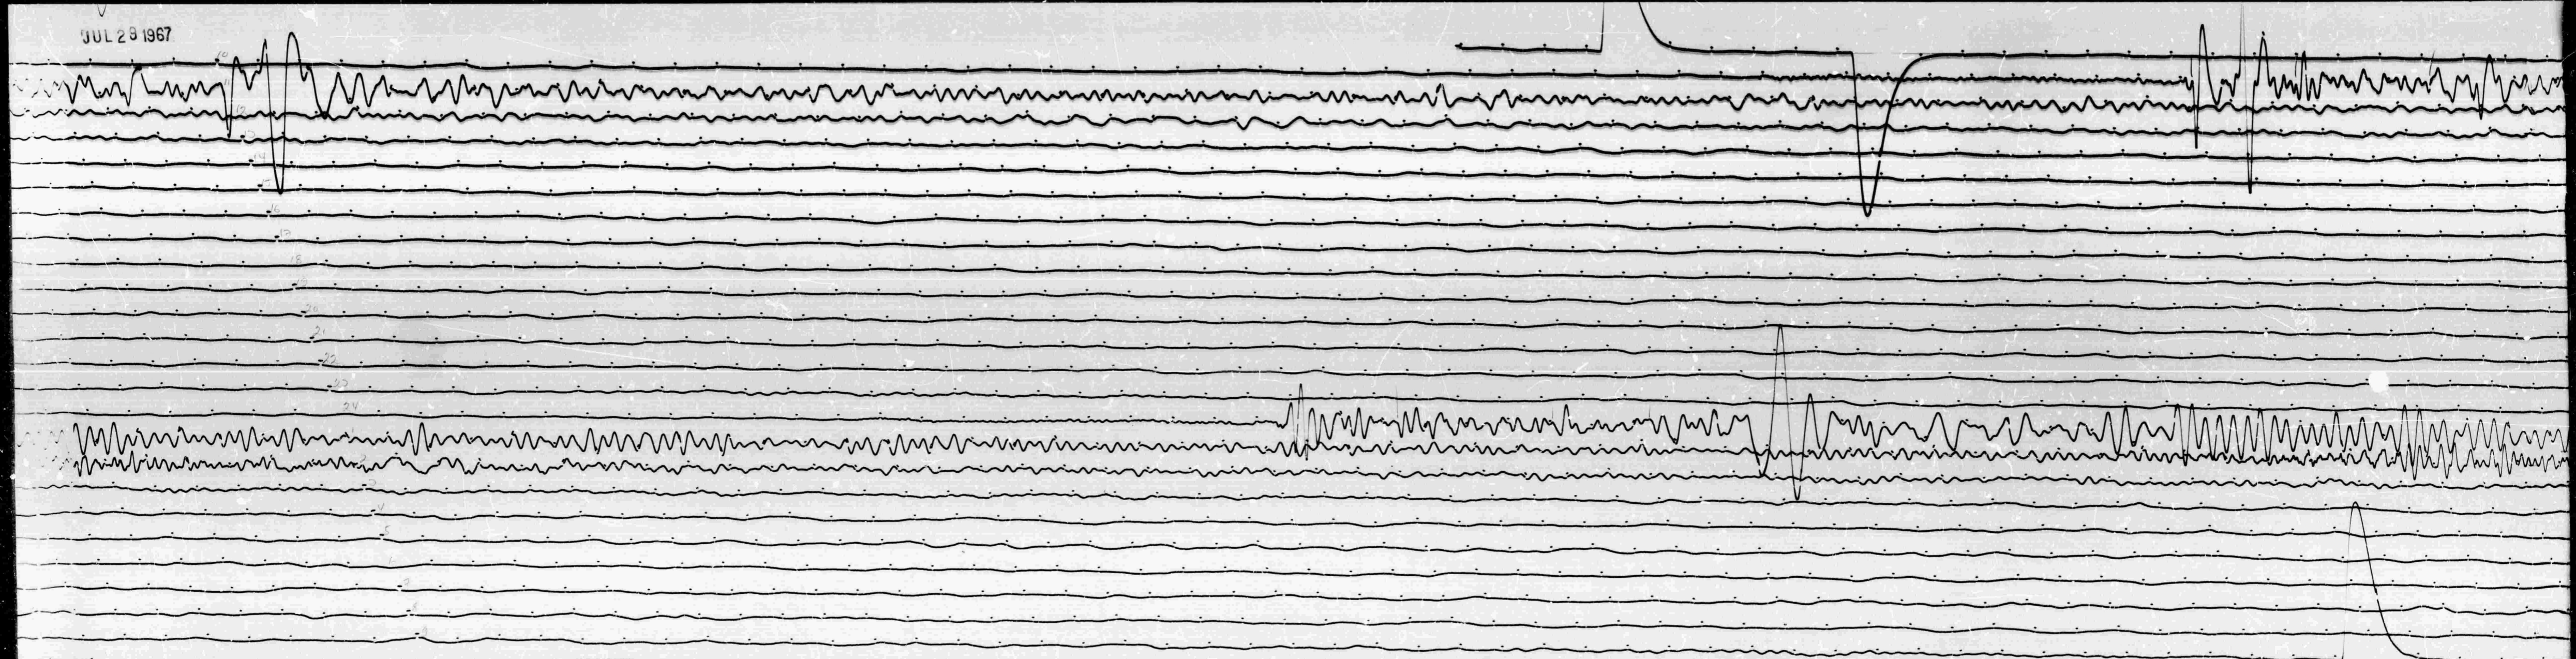

JUL 29 1967

10  
11  
12  
13  
14  
15  
16  
17  
18  
19  
20  
21  
22  
23  
24

STATION KEV COM N MAG ISEK... 02 5697  
 0220 0800 1215 0 0322  
 0330 1215 0 0330  
 148 39

JUL 30 1967

12-45