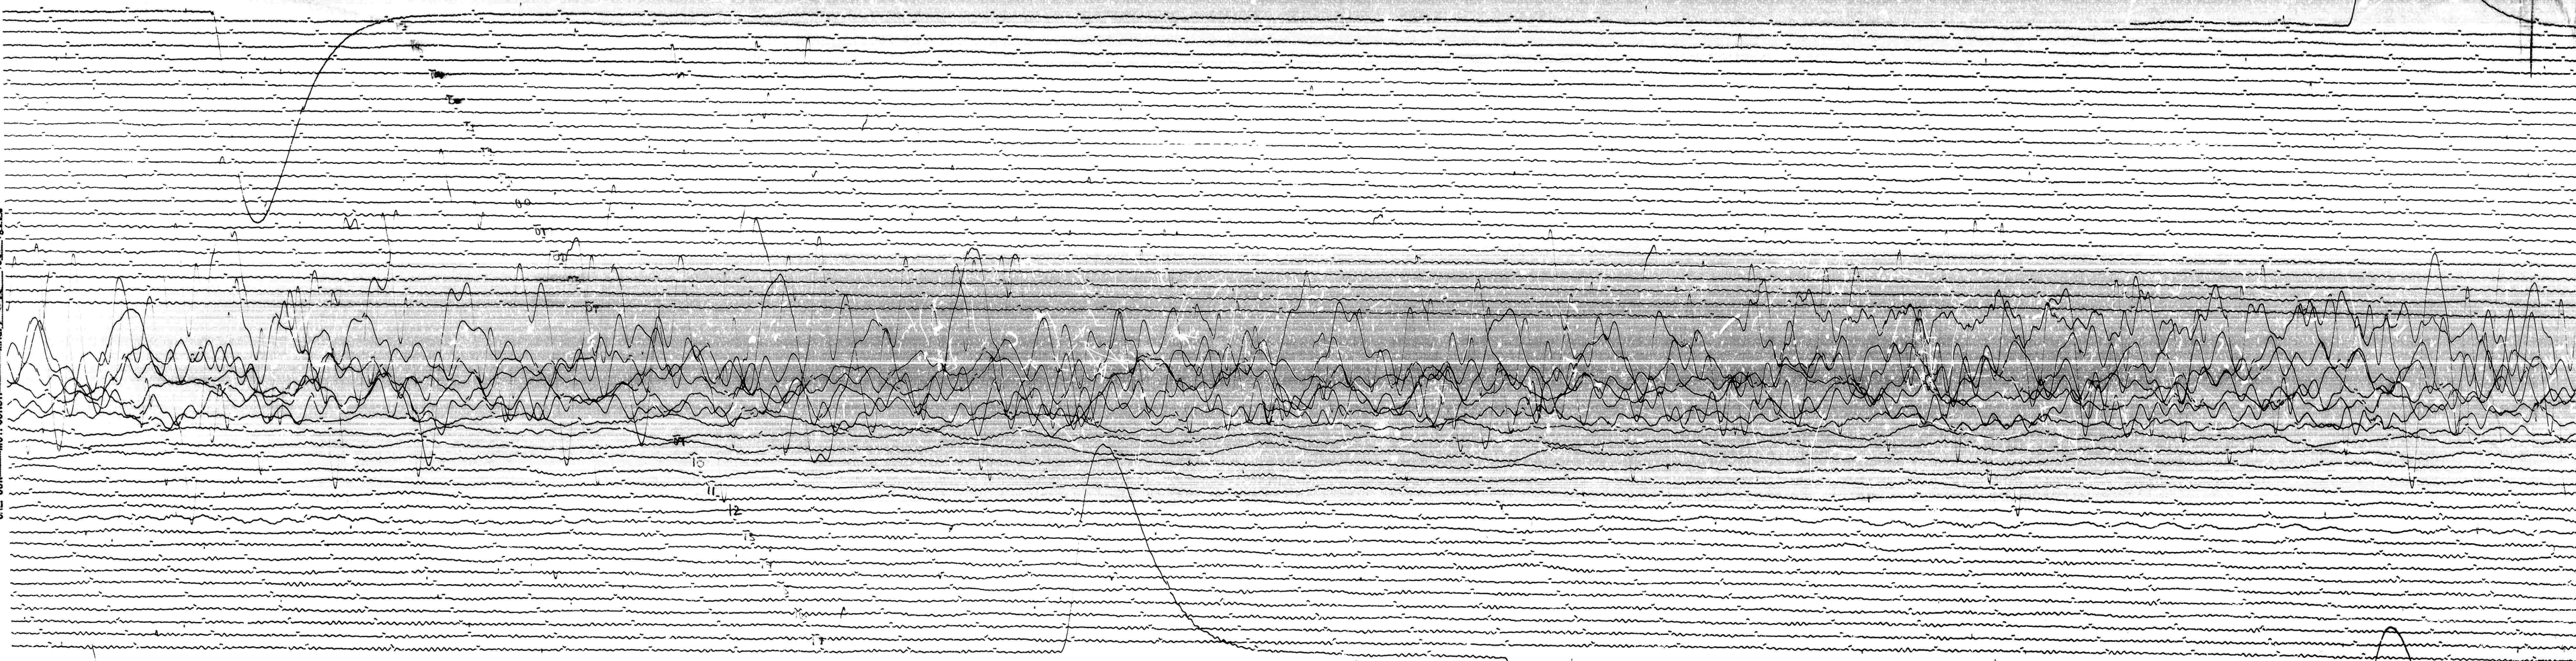

15 JUNI 1964

STATION KOMP. DATE 15/6 GRND MOT. → E
ON 1623 GCT. OFF. 1533 GCT. CORR. 20 AT 1533 GEL
C-L CUR. 0.2 MOT. CONST. 4.5 MAG. 5.5 1022 18/22

16 JUNI 1964

10-11