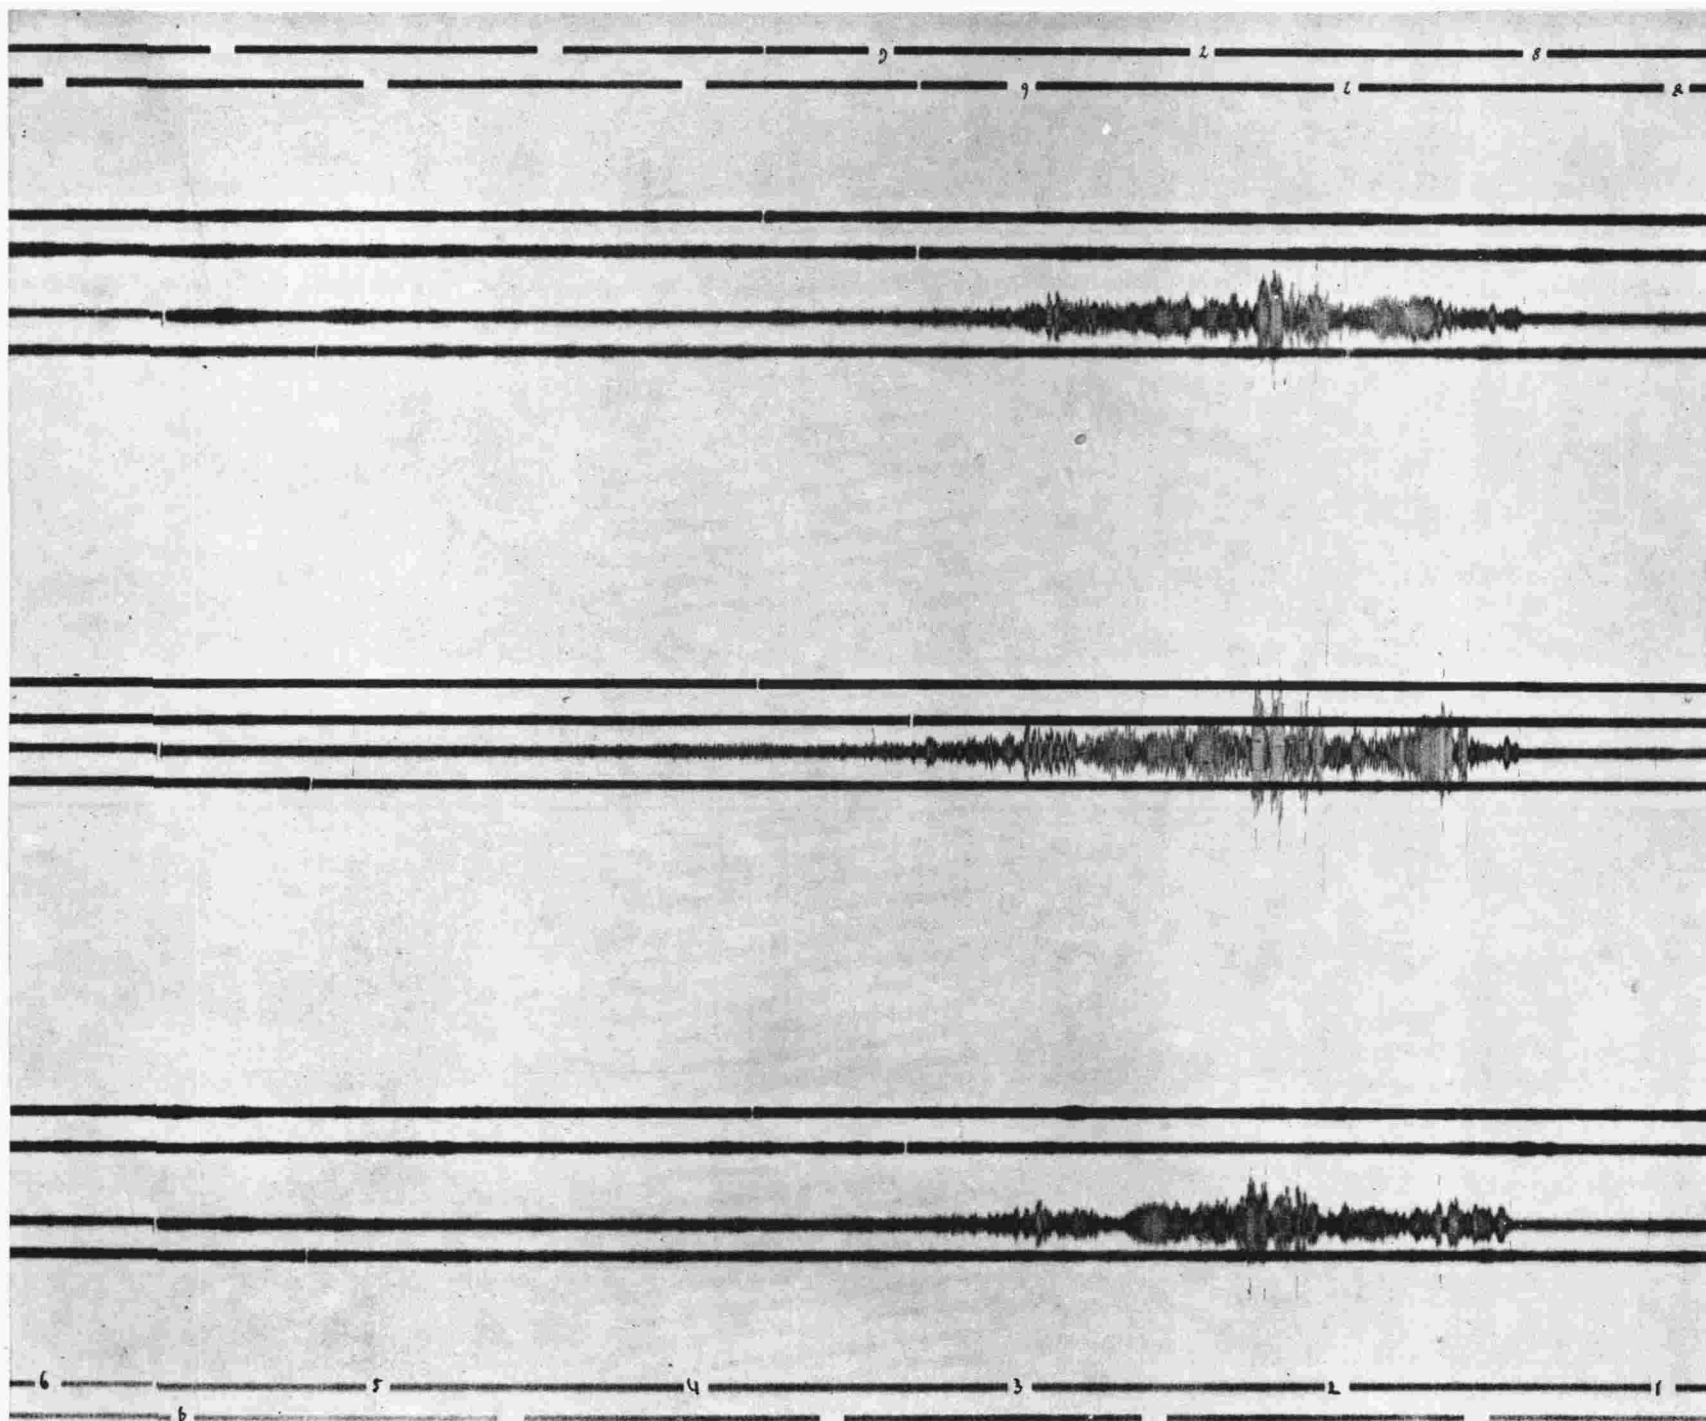

*Kremsmünster.**Horizontalpendel von v. Rebeur-Ehlerl.*

Kom-  
ponente  
N 73° W

Kom-  
ponente  
N 47° E

Kom-  
ponente  
N 13° W

Valparaiso (Chile) 1856