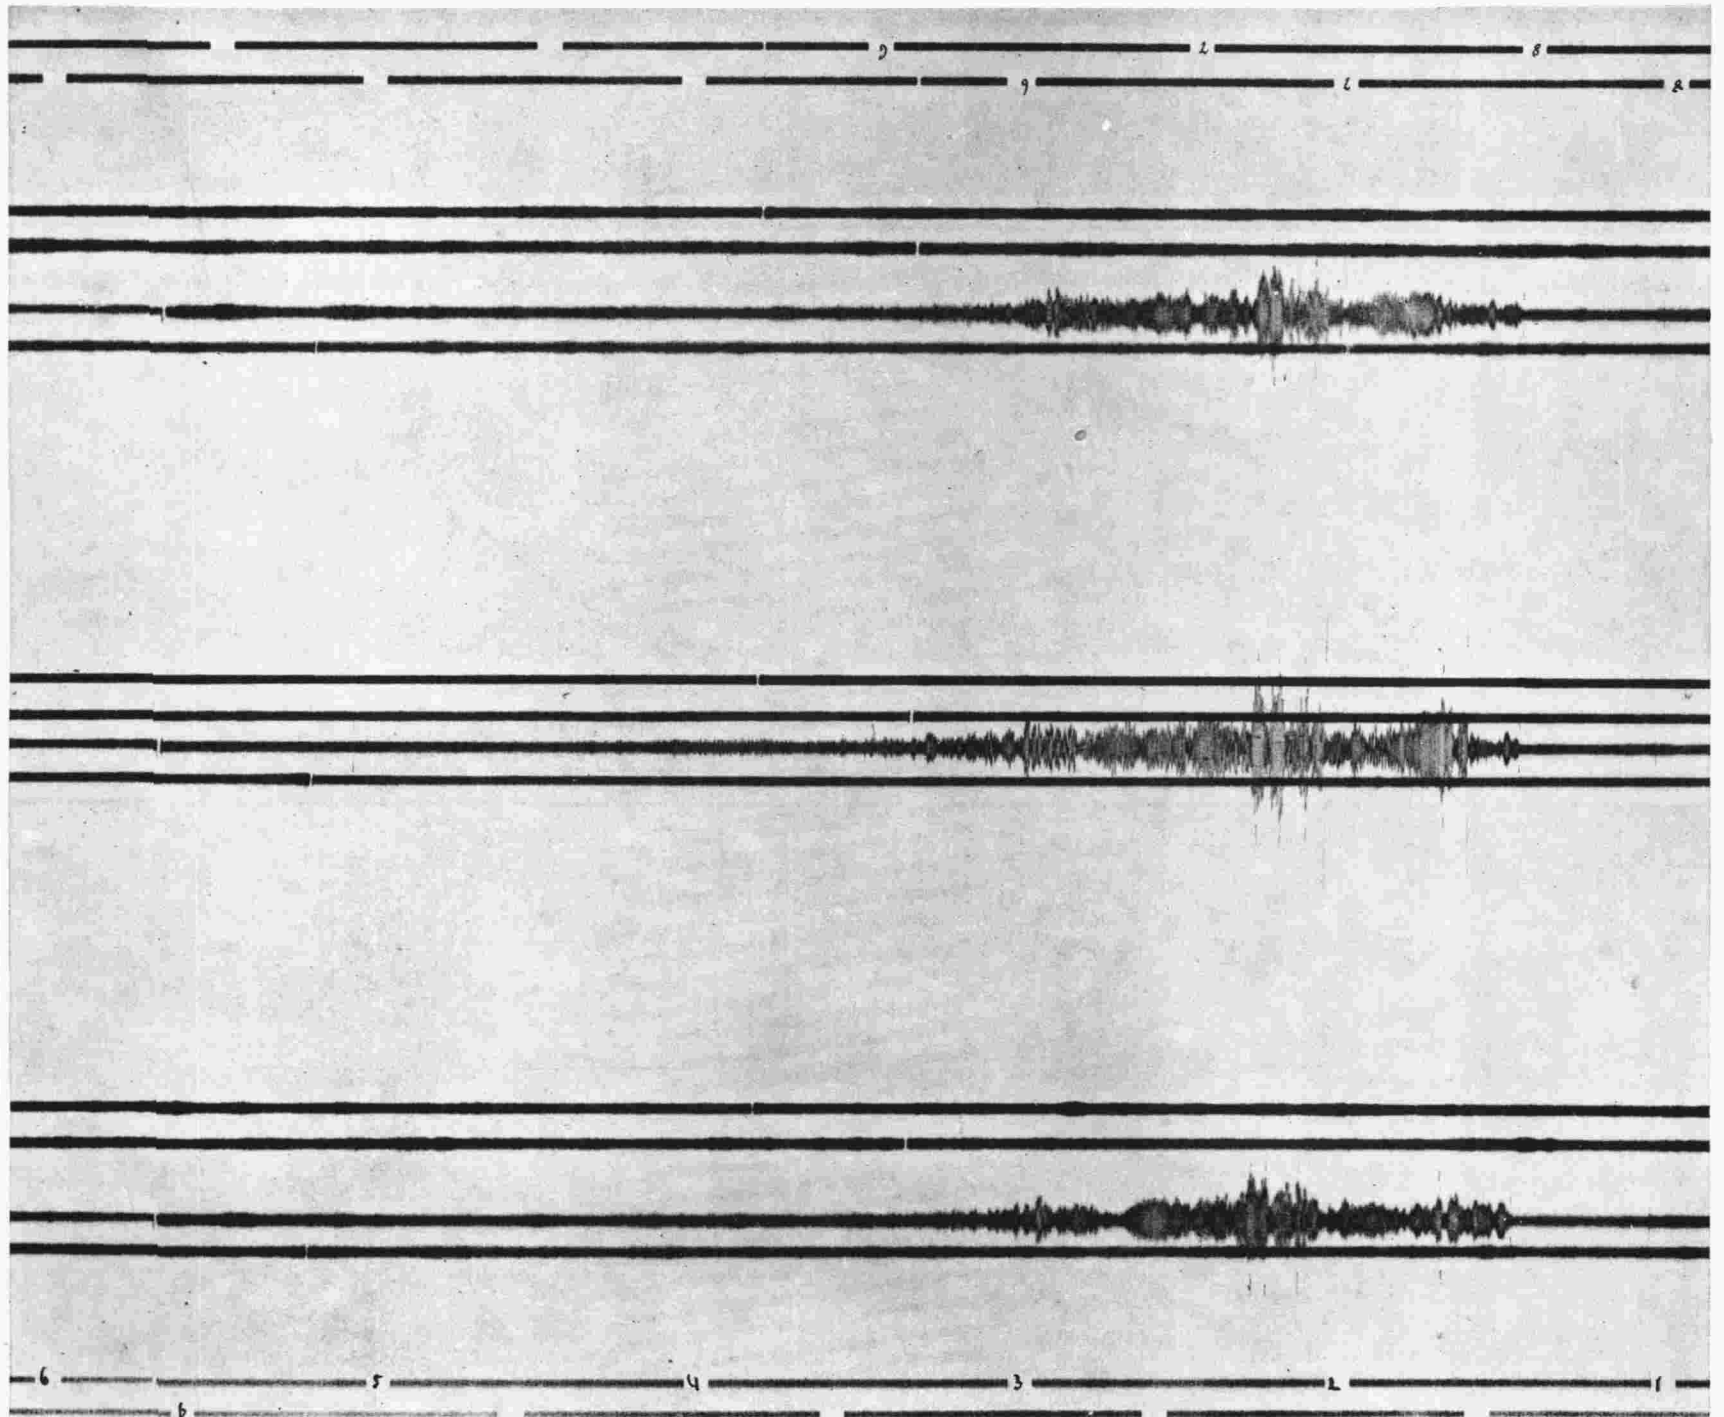

*Kremsmünster.**Horizontalpendel von v. Rebeur-Ehlerl.*

Kom-
ponente
N 73° W

Kom-
ponente
N 47° E

Kom-
ponente
N 13° W

Valparaiso (Chile) 1856